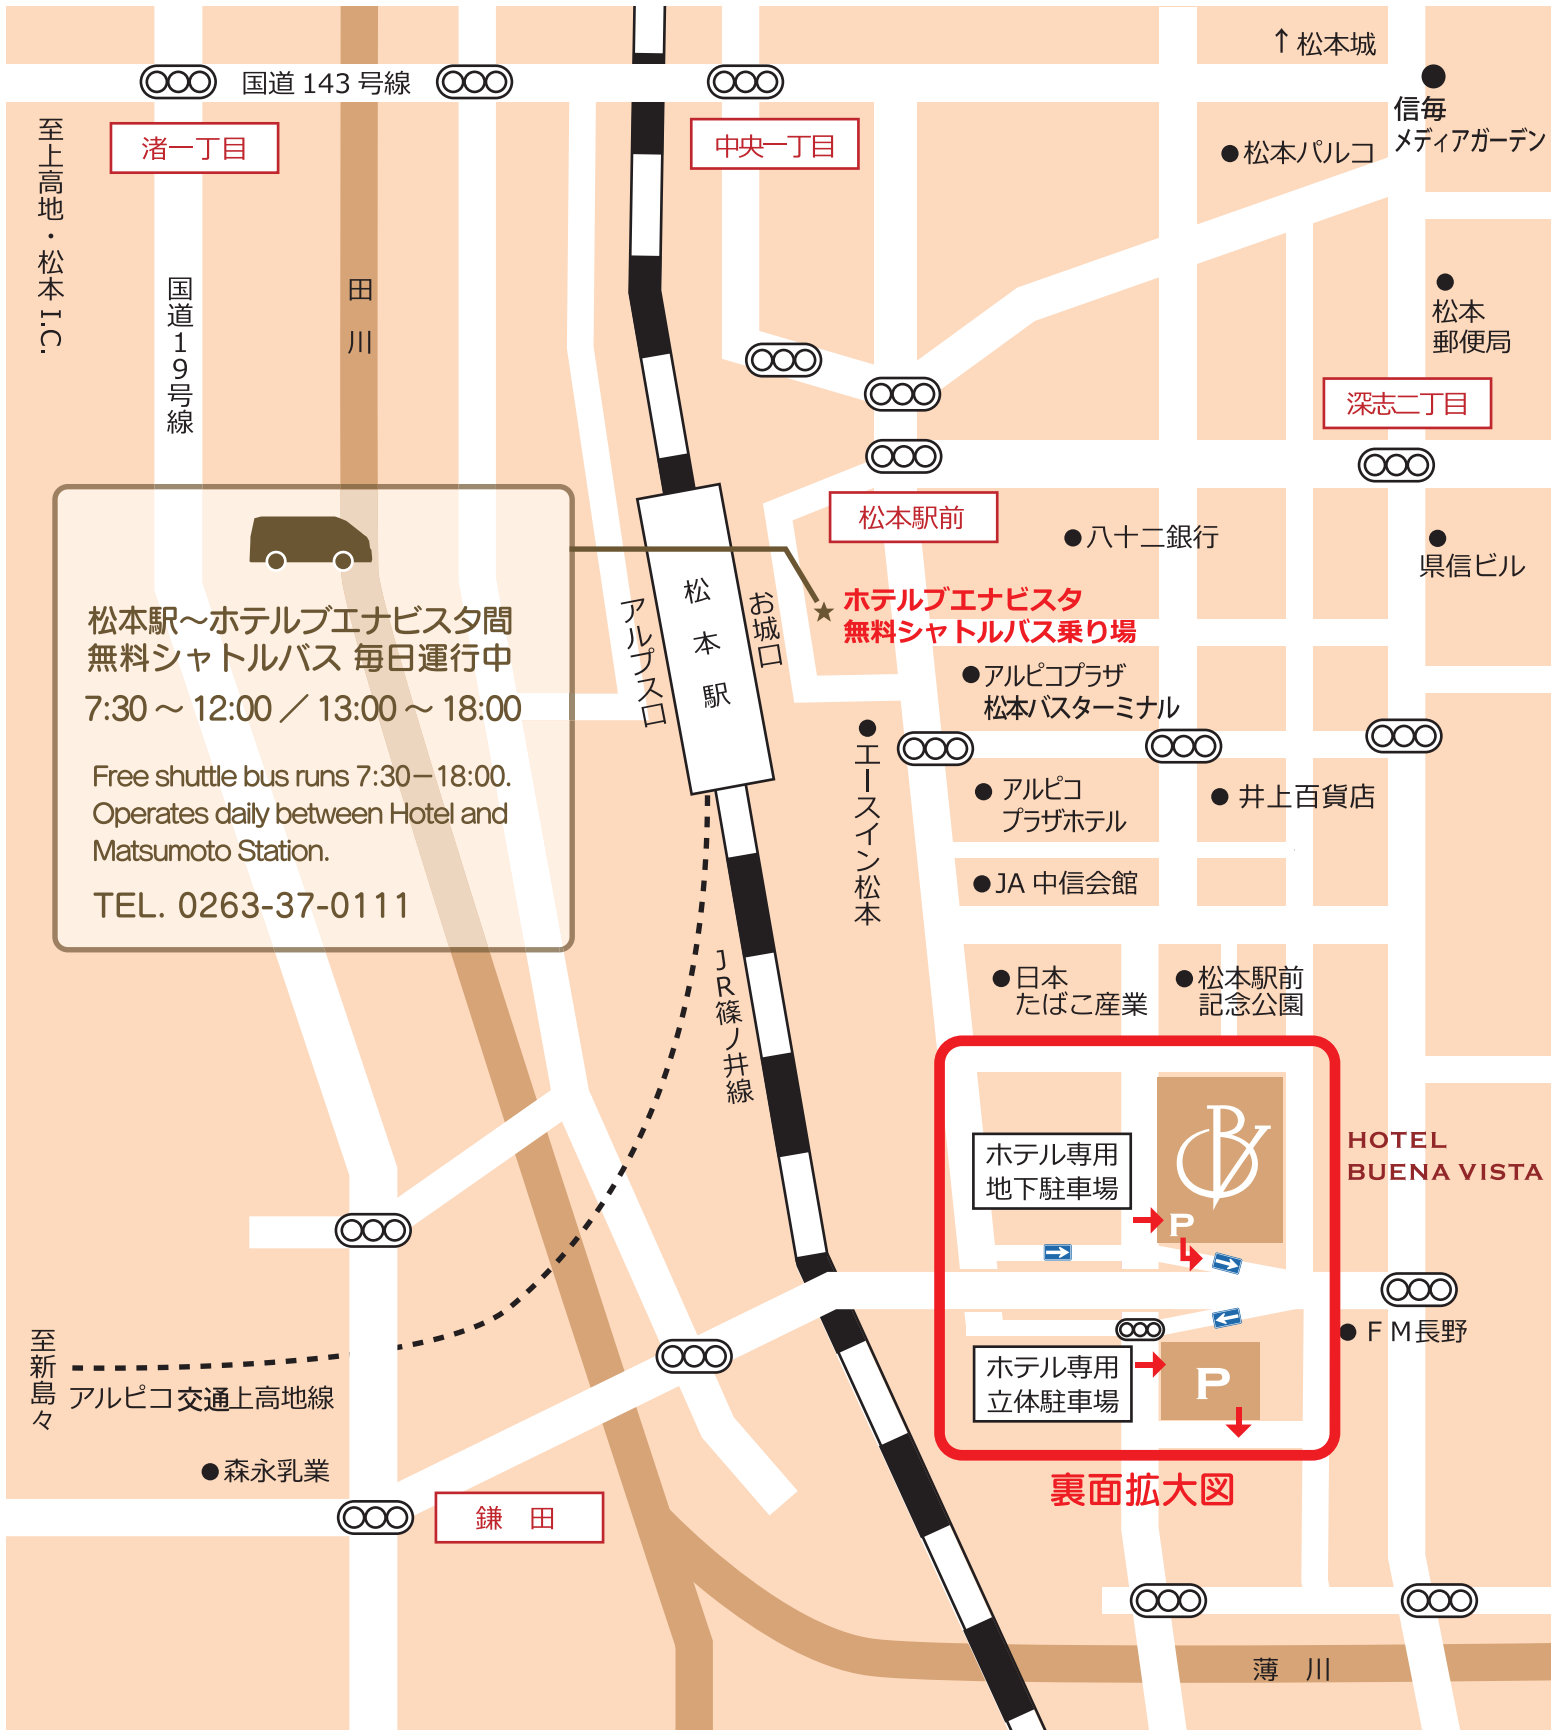

Access ホテルブエナビスタまでのアクセス

 松本駅～ホテルブエナビスタ間
 無料シャトルバス 毎日運行中
 7:30～12:00 / 13:00～18:00
 Free shuttle bus runs 7:30-18:00.
 Operates daily between Hotel and
 Matsumoto Station.
 TEL. 0263-37-0111

JR・アルピコ交通 松本駅 お城口から徒歩 7分
7min. walk from Matsumoto Station.

松本バスターミナル下車 徒歩 5分
5min. walk from Matsumoto Bus Terminal.

長野自動車道 松本I.C. から約 20分
20min. by car from Matsumoto Exit.

信州まつもと空港からバスで約 25分
25min. by bus from Matsumoto Airport.

Parking

ホテルブエナビスタ駐車場のご案内

至 JR 松本駅

【収容台数】

メイン駐車場 : 370 台

地下駐車場 : 30 台

大型バス駐車場 : 5 台

駐車券が発行されますので、
お手数ですが、フロントまで
お持ちください。

メイン駐車場からホテルにご移動の際は、
高架下歩道を通行いただき、建物西口より
ご入館をお願いいたします。
(周辺の交通にご注意ください)

 HOTEL BUENA VISTA

 ALPICO HOTELS