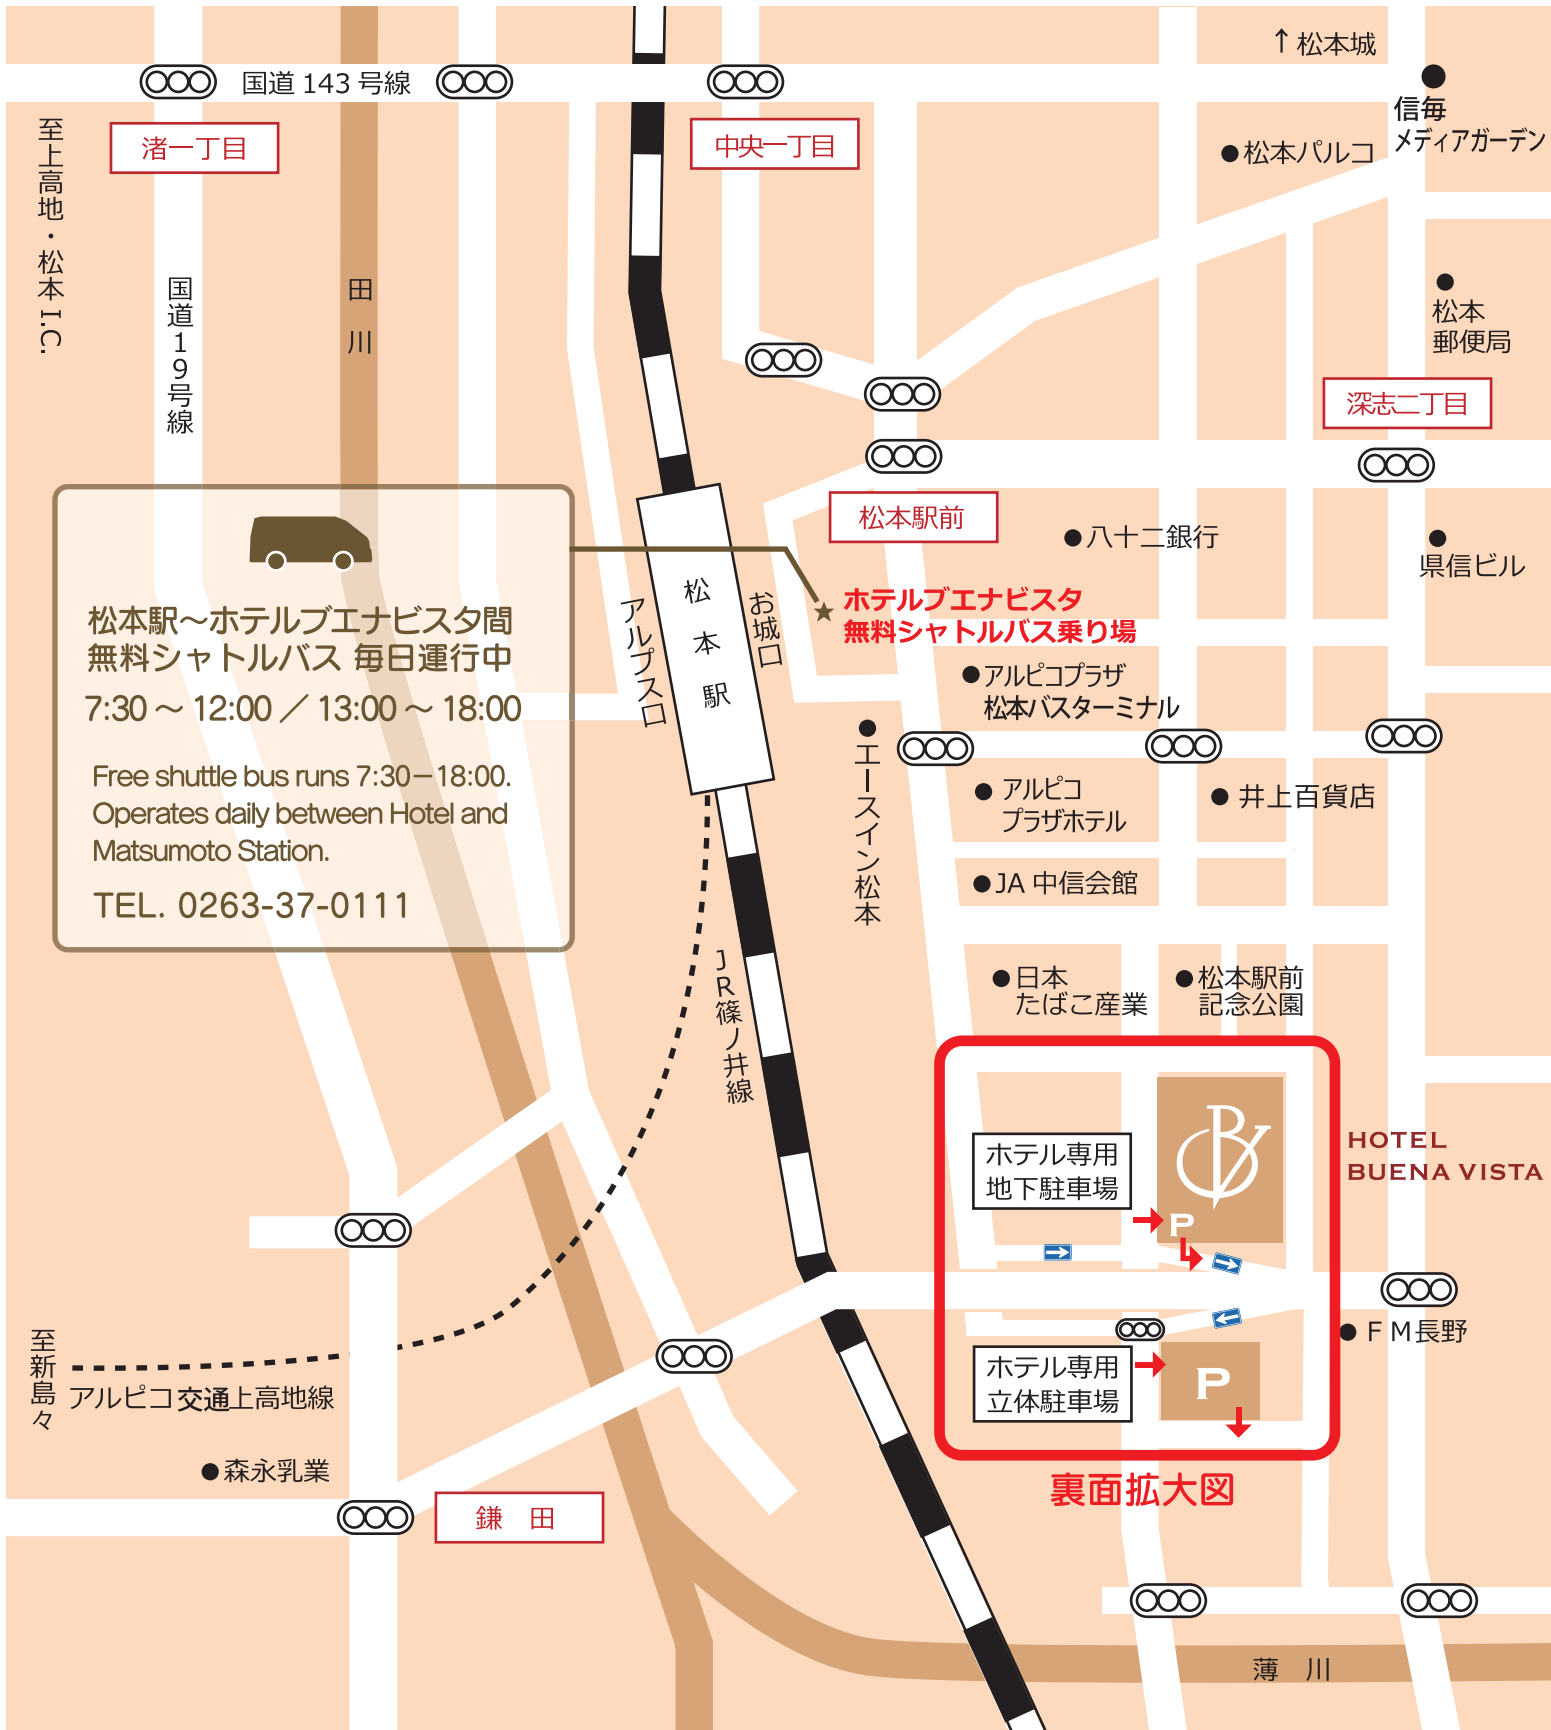

Access ホテルブエナビスタまでのアクセス

松本駅～ホテルブエナビスタ間
無料シャトルバス 毎日運行中
7:30～12:00 / 13:00～18:00

Free shuttle bus runs 7:30–18:00.
Operates daily between Hotel and
Matsumoto Station.

TEL. 0263-37-0111

JR・アルピコ交通 松本駅 お城口から徒歩 7分
7min. walk from Matsumoto Station.

松本バスターミナル下車 徒歩 5分
5min. walk from Matsumoto Bus Terminal.

長野自動車道 松本I.C. から約 20分
20min. by car from Matsumoto Exit.

信州まつもと空港からバスで約 25分
25min. by bus from Matsumoto Airport.

Parking

ホテルブエナビスタ駐車場のご案内

至 JR 松本駅

【収容台数】

メイン駐車場 : 370 台

地下駐車場 : 30 台

大型バス駐車場 : 5 台

駐車券が発行されますので、
お手数ですが、フロントまで
お持ちください。

メイン駐車場からホテルにご移動の際は、
高架下歩道を通行いただき、建物西口より
ご入館をお願いいたします。
(周辺の交通にご注意ください)

 HOTEL BUENA VISTA

 ALPICO HOTELS